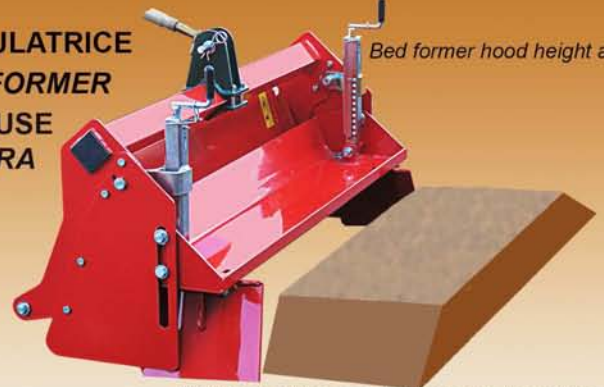

SR

Per trattori fino a 300HP
For tractors up to 300HP

Pour tracteurs jusq'à 300HP
Para tractores hasta 300HP

BAULATRICI
BED FORMERS
BUTTEUSES
CAMADORAS

INTERRATRICI
STONE BURIERS
ENFOUISSEURS DE PIERRE
ENTERRAPIEDRAS

SR

Baulatore posteriore regolabile in altezza

**BAULATRICE
BED FORMER
BUTTEUSE
CAMADORA**

Bed former hood height adjustable

Butteuse arrière standard avec réglage à vis
Camadora posterior regulable en altura